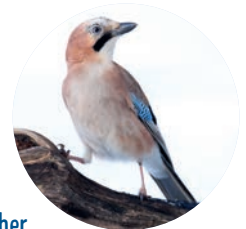

Eichelhäher
| | | | |
höchste Anzahl

Weitere Vogelarten:

_____

| | | | |

_____

| | | | |

_____

| | | | |