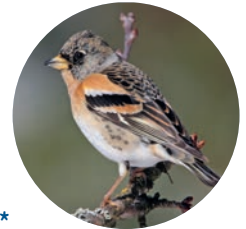

Bergfink*
| | | | |
höchste Anzahl